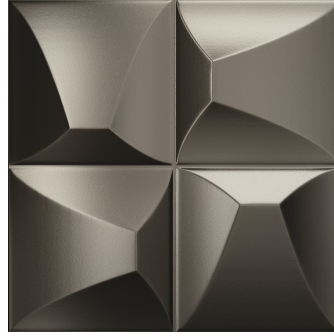

ENA

25X25 — 9,84"X9,84"

Pasta Blanca
White body

Revestimiento
Wall Tiles

Aspecto Uniforme(v1)
Uniform Aspect

Metálico
Metallic

ENA BRONZE
WB253DB

ENA METALIC
WB253DM