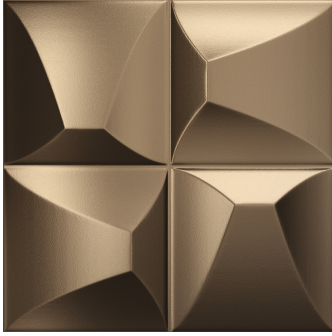

ENA

25X25 — 9,84"X9,84"

Pasta Blanca
White body

Revestimiento
Wall Tiles

Aspecto Uniforme(v1)
Uniform Aspect

Metálico
Metallic

ENA BRONZE
WB253DB

ENA METALIC
WB253DM